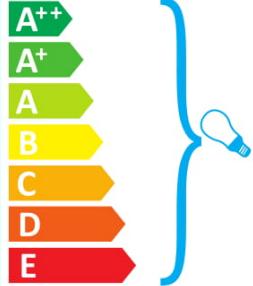

A++
A+
A
B
C
D
E

874/2012 

ideal lux AMPOLLA-4 SP1

 Το φωτιστικό αυτό είναι συμβατό με λαμπτήρες ενεργειακής τάξης:

A++
A+
A
B
C
D
E

874/2012 

ideal lux AMPOLLA-4 SP1

 This luminaire is compatible with bulbs of the energy classes:

A++
A+
A
B
C
D
E

874/2012 

ideal lux AMPOLLA-4 SP1

Questo dispositivo è compatibile con lampadine di classi energetiche:

874/2012

ideal lux AMPOLLA-4 SP1

Šis gaismeklis ir saderīgs ar šādu energoefektivitātes klašu spuldzēm: