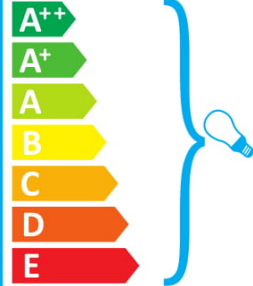

A++
A+
A
B
C
D
E

874/2012 

ideal lux AMPOLLA-4 SP1

 Το φωτιστικό αυτό είναι συμβατό με λαμπτήρες ενεργειακής τάξης:

A++
A+
A
B
C
D
E

874/2012 

ideal lux AMPOLLA-4 SP1

 This luminaire is compatible with bulbs of the energy classes:

A++
A+
A
B
C
D
E

874/2012 

ideal lux AMPOLLA-4 SP1

Questo dispositivo è compatibile con lampadine di classi energetiche:

874/2012

ideal lux AMPOLLA-4 SP1

Šis gaismeklis ir saderīgs ar šādu energoefektivitātes klašu spuldzēm: