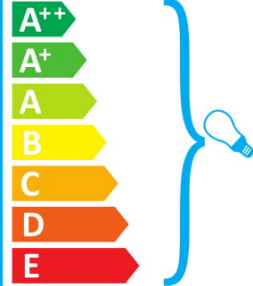

874/2012

ideal lux

TRIUMPH AP2

Šis gaismeklis ir saderīgs ar šādu energoefektivitātes klašu spuldzēm: