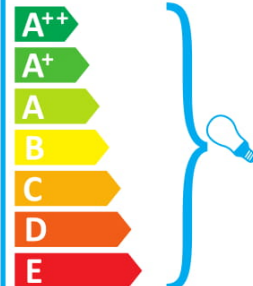

874/2012

ideal lux

TRIUMPH AP2

Din l-unitā tad-tidwil hija kumpatibbli mal-bozoz tal-klassijiet tal-enerġija: