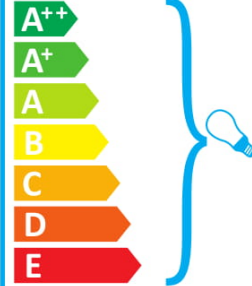

874/2012

ideal lux

TRIUMPH AP2

Šviestuvā galima naudoti su šių energijos klasių lemputėmis: