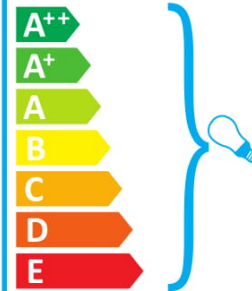

ideal lux HILTON SP4 ROUND

Candeeiro compatível com lâmpadas das classes energéticas: