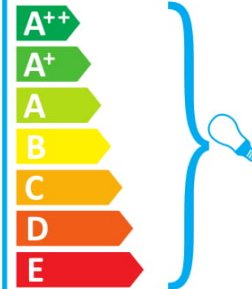

I dette lysarmatur kan anvendes lyskilder i energiklasser:

874/2012

ideal lux HILTON SP4 ROUND

Sellesse valgustisse saab panna järgmiste energiklasside lampe:

874/2012

ideal lux HILTON SP4 ROUND

Valaisimessa voidaan käyttää seuraaviin energialuokkiin kuuluvia lampuja: