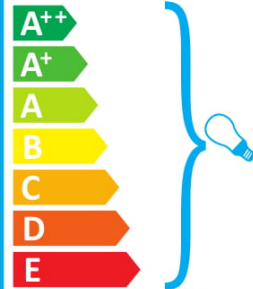

ideal lux HILTON SP4 ROUND

Това осветително тяло е съвместимо с крушките от енергийни класове:

874/2012

ideal lux HILTON SP4 ROUND

Toto svítidlo je kompatibilní se žárovkami energetické třídy:

874/2012

ideal lux HILTON SP4 ROUND