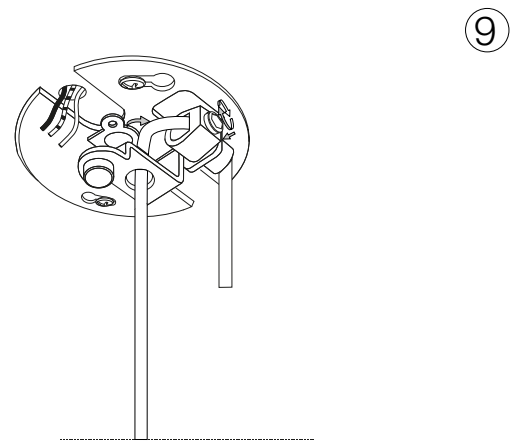

ideal lux®

Perlage SP11

Lampada a sospensione
 Suspension lamp
 Suspension
 Pendelleuchte
 Lámpara colgante
 Люстры и подвесы

max 11 x 15W G9 LED / 220~240V
 50/60Hz
 - 8021696271392 NERO
 - 8021696283807 OTTONE

ESEGUIRE LE OPERAZIONI SEGUENDO L'ORDINE PROGRESSIVO. L'INSTALLAZIONE DI QUESTO APPARECCHIO DEVE ESSERE EFFETTUATA DA PERSONALE QUALIFICATO.
 FOLLOW THE ASSEMBLY INSTRUCTIONS BY READING THE NUMERICAL PROGRESSION. THE LIGHTING FITTING SHOULD BE INSTALLED BY A QUALIFIED ELECTRICIAN.