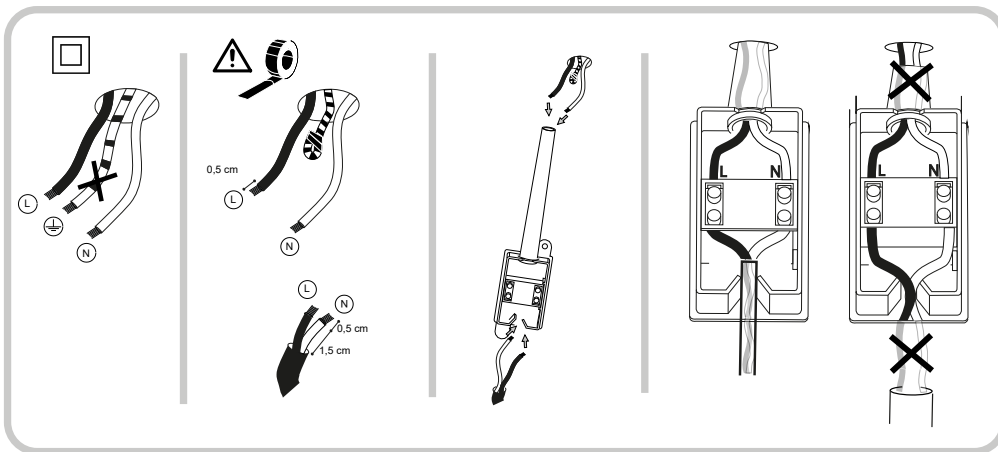

ideal lux®

Perlage SP11

Lampada a sospensione
 Suspension lamp
 Suspension
 Pendelleuchte
 Lámpara colgante
 Люстры и подвесы

max 11 x 15W G9 LED / 220~240V
 50/60Hz
 - 8021696271392 NERO
 - 8021696283807 OTTONE

ESEGUIRE LE OPERAZIONI SEGUENDO L'ORDINE PROGRESSIVO. L'INSTALLAZIONE DI QUESTO APPARECCHIO DEVE ESSERE EFFETTUATA DA PERSONALE QUALIFICATO.
 FOLLOW THE ASSEMBLY INSTRUCTIONS BY READING THE NUMERICAL PROGRESSION. THE LIGHTING FITTING SHOULD BE INSTALLED BY A QUALIFIED ELECTRICIAN.