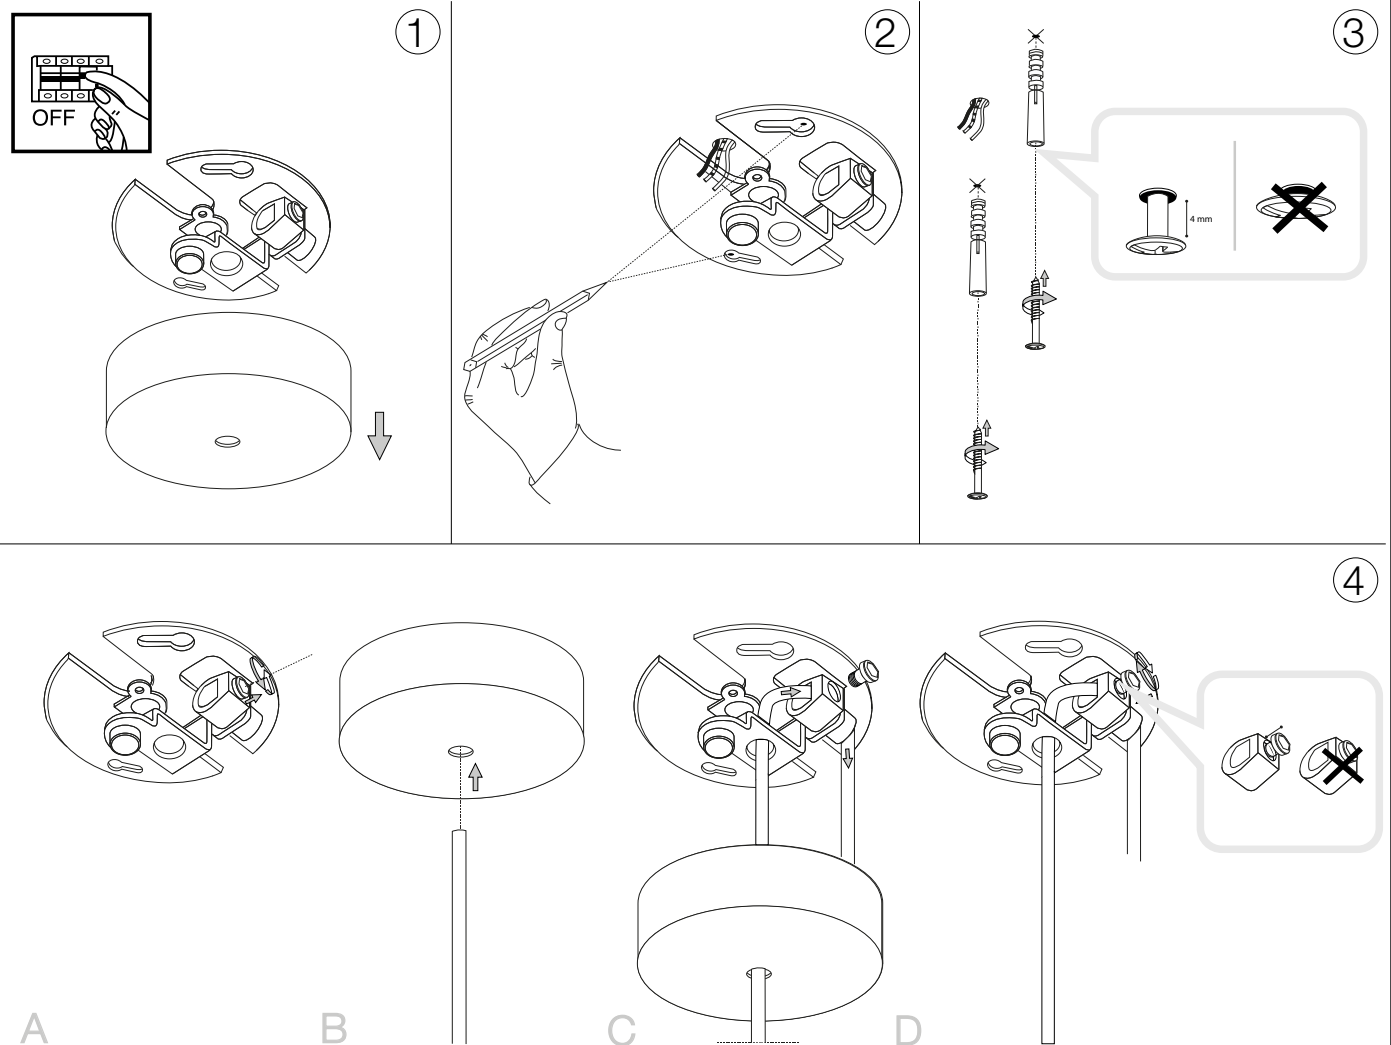

ideal lux®

Perlage SP11

Lampada a sospensione
 Suspension lamp
 Suspension
 Pendelleuchte
 Lámpara colgante
 Люстры и подвесы

max 11 x 15W G9 LED / 220~240V
 50/60Hz
 - 8021696271392 NERO
 - 8021696283807 OTTONE

ESEGUIRE LE OPERAZIONI SEGUENDO L'ORDINE PROGRESSIVO. L'INSTALLAZIONE DI QUESTO APPARECCHIO DEVE ESSERE EFFETTUATA DA PERSONALE QUALIFICATO.
 FOLLOW THE ASSEMBLY INSTRUCTIONS BY READING THE NUMERICAL PROGRESSION. THE LIGHTING FITTING SHOULD BE INSTALLED BY A QUALIFIED ELECTRICIAN.