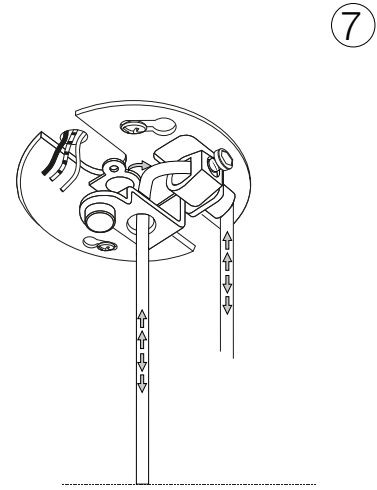

ideal lux®

Perlage SP11

Lampada a sospensione
 Suspension lamp
 Suspension
 Pendelleuchte
 Lámpara colgante
 Люстры и подвесы

max 11 x 15W G9 LED / 220~240V
 50/60Hz
 - 8021696271392 NERO
 - 8021696283807 OTTONE

ESEGUIRE LE OPERAZIONI SEGUENDO L'ORDINE PROGRESSIVO. L'INSTALLAZIONE DI QUESTO APPARECCHIO DEVE ESSERE EFFETTUATA DA PERSONALE QUALIFICATO.
 FOLLOW THE ASSEMBLY INSTRUCTIONS BY READING THE NUMERICAL PROGRESSION. THE LIGHTING FITTING SHOULD BE INSTALLED BY A QUALIFIED ELECTRICIAN.