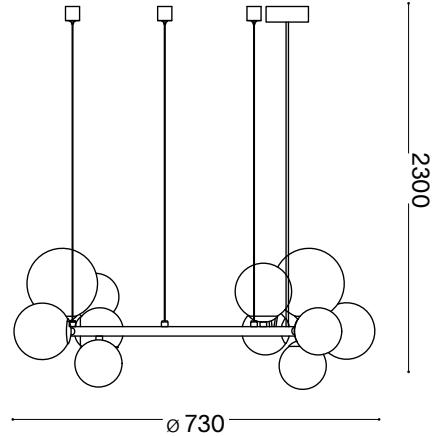

ideal lux®

Perlage SP11

Lampada a sospensione
 Suspension lamp
 Suspension
 Pendelleuchte
 Lámpara colgante
 Люстры и подвесы

max 11 x 15W G9 LED / 220~240V
 50/60Hz
 - 8021696271392 NERO
 - 8021696283807 OTTONE

ESEGUIRE LE OPERAZIONI SEGUENDO L'ORDINE PROGRESSIVO. L'INSTALLAZIONE DI QUESTO APPARECCHIO DEVE ESSERE EFFETTUATA DA PERSONALE QUALIFICATO.
 FOLLOW THE ASSEMBLY INSTRUCTIONS BY READING THE NUMERICAL PROGRESSION. THE LIGHTING FITTING SHOULD BE INSTALLED BY A QUALIFIED ELECTRICIAN.