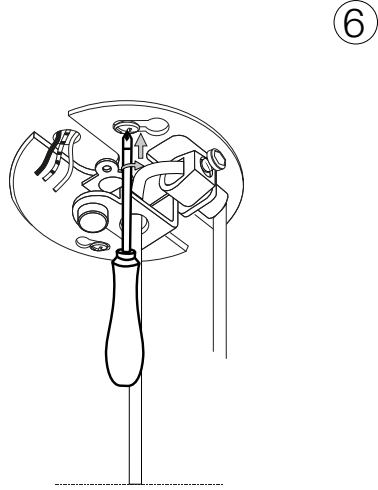

ideal lux®

Perlage SP11

Lampada a sospensione
 Suspension lamp
 Suspension
 Pendelleuchte
 Lámpara colgante
 Люстры и подвесы

max 11 x 15W G9 LED / 220~240V
 50/60Hz
 - 8021696271392 NERO
 - 8021696283807 OTTONE

ESEGUIRE LE OPERAZIONI SEGUENDO L'ORDINE PROGRESSIVO. L'INSTALLAZIONE DI QUESTO APPARECCHIO DEVE ESSERE EFFETTUATA DA PERSONALE QUALIFICATO.
 FOLLOW THE ASSEMBLY INSTRUCTIONS BY READING THE NUMERICAL PROGRESSION. THE LIGHTING FITTING SHOULD BE INSTALLED BY A QUALIFIED ELECTRICIAN.