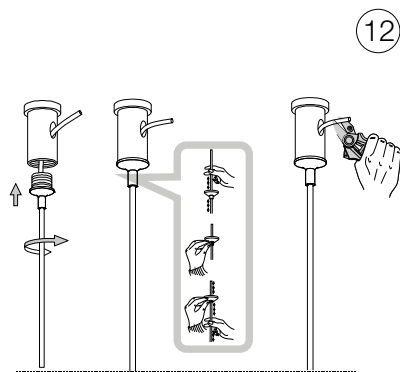

L'installazione deve essere compiuta da personale qualificato.
The installation must be completed by a qualified electrician.