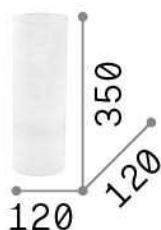

Información general

DECORATIVO - Mesa

Ean	8021696044590
Artículo	EDO TL1 BIG
Instalación	Mesa
Garantía	5 years
Peso bruto	1.5 kg
Volumen	0.0172 m³

Información técnica

Peso neto	1.15 kg
Clase de aislamiento	II
Índice de protección	IP20
Temperatura de funcionamiento	0° ~ +40 °C
Dimmer	Non-dimmable
Salida de potencia	220-240 V AC
Fuente de alimentación	Not required

Información de la fuente

Fuente integrada	Light bulb (not included)
Fuente reemplazable	Replaceable
Poder	E27 max 1 x 60W
Emisiones	Diffuse
Consumo máximo	-
Recomendar bombilla	E27 GOCCIA 08W 3000K CRI80 BIANCO