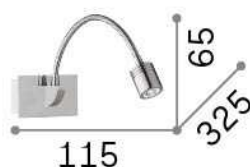

### DECORATIVO - Aplique

<b>Ean</b>	8021696031477
<b>Artículo</b>	DYNAMO AP NICKEL
<b>Instalación</b>	Aplique
<b>Garantía</b>	5 years
<b>Peso bruto</b>	0.65 kg
<b>Volumen</b>	0.003105 m <sup>3</sup>

## Información técnica

<b>Peso neto</b>	0.5 kg
<b>Clase de aislamiento</b>	I
<b>Índice de protección</b>	IP20
<b>Temperatura de funcionamiento</b>	0° ~ +40 °C
<b>Dimmer</b>	Non-dimmable, On-Off
<b>Salida de potencia</b>	220-240 V AC 50/60 Hz
<b>Fuente de alimentación</b>	In-built, included
	YES (by qualified operators only), electronic
<b>Ajustabilidad</b>	YES