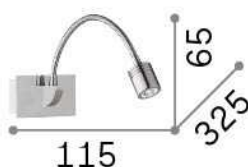

Información general

DECORATIVO - Aplique

Ean	8021696031460
Artículo	DYNAMO AP CROMO
Instalación	Aplique
Garantía	5 years
Peso bruto	0.65 kg
Volumen	0.003105 m ³

Información técnica

Peso neto	0.5 kg
Clase de aislamiento	I
Índice de protección	IP20
Temperatura de funcionamiento	0° ~ +40 °C
Dimmer	Non-dimmable, On-Off
Salida de potencia	220-240 V AC 50/60 Hz
Fuente de alimentación	In-built, included
	YES (by qualified operators only), electronic
Ajustabilidad	YES

Información de la fuente

Fuente integrada	Integrated LED module
Fuente reemplazable	Replaceable (by qualified operators only)
Poder	LED 3W
Emisiones	Direct
Consumo máximo	max 3,00 W
Características LED	LED COB
CCT	4000 K
Duración LED (t. 25°C)	20000 h
CRI	> 80
Flujo del haz de luz	200 lm
Luz útil	130 lm
Energía de reserva	< 0.50