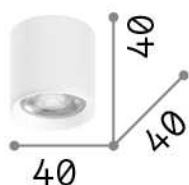

Información general

DECORATIVO - Lámpara de techo

Ean	8021696306520
Artículo	DOT PL 4000K NERO
Instalación	Lámpara de techo
Garantía	5 years
Peso bruto	0.11 kg
Volumen	0.000413 m ³

Información técnica

Peso neto	0.6 kg
Clase de aislamiento	I
Índice de protección	IP20
Temperatura de funcionamiento	0° ~ +40 °C
Dimmer	Non-dimmable
Salida de potencia	220-240 V AC 50/60 Hz
Fuente de alimentación	Not required

Información de la fuente

Fuente integrada	Integrated LED module
Fuente reemplazable	-
Poder	LED 4,5W
Emisiones	Direct
Consumo máximo	max 4,50 W
Características LED	LED COB BRIDGELUX
CCT	4000 K
Duración LED (t. 25°c)	30000 h
CRI	> 90
SDCM	3
Ángulo del haz de luz	40°
Flujo del haz de luz	370 lm
Luz útil	230 lm
Riesgo fotobiológico	1