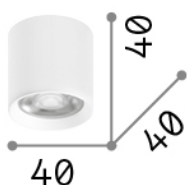

Información de la fuente

Fuente integrada	Integrated LED module
Fuente reemplazable	-
Poder	LED 4,5W
Emisiones	Direct
Consumo máximo	max 4,50 W
Características LED	LED COB BRIDGELUX
CCT	3000 K
Duración LED (t. 25°c)	30000 h
CRI	> 90
SDCM	3
Ángulo del haz de luz	40°
Flujo del haz de luz	350 lm
Luz útil	220 lm
Riesgo fotobiológico	1