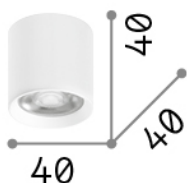

Información de la fuente

Fuente integrada	Integrated LED module
Fuente reemplazable	-
Poder	LED 4,5W
Emisiones	Direct
Consumo máximo	max 4,50 W
Características LED	LED COB BRIDGELUX
CCT	3000 K
Duración LED (t. 25°c)	30000 h
CRI	> 90
SDCM	3
Ángulo del haz de luz	40°
Flujo del haz de luz	350 lm
Luz útil	220 lm
Riesgo fotobiológico	1