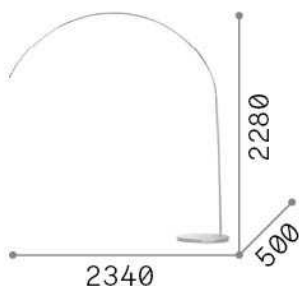

Información general

DECORATIVO - Piso

Ean	8021696286679
Artículo	DORSALE MPT1 NERO
Instalación	Piso
Garantía	5 years
Peso bruto	16.2 kg
Volumen	-

Información técnica

Peso neto	12 kg
Clase de aislamiento	II
Índice de protección	IP20
Temperatura de funcionamiento	0° ~ +40 °C
Dimmer	Non-dimmable
Salida de potencia	220-240 V AC
Fuente de alimentación	Not required

Información de la fuente

Fuente integrada	Light bulb (not included)
Fuente reemplazable	Replaceable
Poder	E27 max 1 x 60W
Emisiones	Direct + Indirect
Consumo máximo	-
Recomendar bombilla	E27 GLOBO D125 08W 3000K CRI80 TRASP