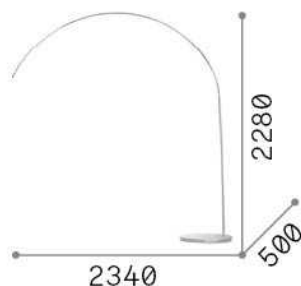

Información general

DECORATIVO - Piso

Ean	8021696286662
Artículo	DORSALE MPT1 CROMO
Instalación	Piso
Garantía	5 years
Peso bruto	16.2 kg
Volumen	-

Información técnica

Peso neto	12 kg
Clase de aislamiento	II
Índice de protección	IP20
Temperatura de funcionamiento	0° ~ +40 °C
Dimmer	Non-dimmable
Salida de potencia	220-240 V AC
Fuente de alimentación	Not required

Información de la fuente

Fuente integrada	Light bulb (not included)
Fuente reemplazable	Replaceable
Poder	E27 max 1 x 60W
Emisiones	Diffuse
Consumo máximo	-
Recomendar bombilla	E27 GLOBO D125 08W 3000K CRI80 TRASP