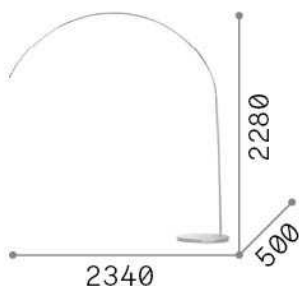

### DECORATIVO - Piso

<b>Ean</b>	8021696286686
<b>Artículo</b>	DORSALE MPT1 BIANCO
<b>Instalación</b>	Piso
<b>Garantía</b>	5 years
<b>Peso bruto</b>	16.2 kg
<b>Volumen</b>	-

## Información técnica

<b>Peso neto</b>	12 kg
<b>Clase de aislamiento</b>	II
<b>Índice de protección</b>	IP20
<b>Temperatura de funcionamiento</b>	0° ~ +40 °C
<b>Dimmer</b>	Non-dimmable
<b>Salida de potencia</b>	220-240 V AC
<b>Fuente de alimentación</b>	Not required