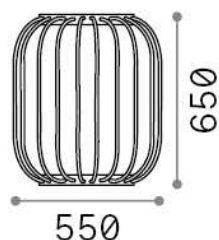

Información general

Exterior - Piso

Ean	8021696293394
Artículo	DJAMBE PT D55 NERO
Instalación	Piso
Garantía	5 years
Peso bruto	8.1 kg
Volumen	0.188442 m ³

Información técnica

Peso neto	6.3 kg
Clase de aislamiento	I
Índice de protección	IP44
Temperatura de funcionamiento	-
Dimmer	Non-dimmable
Salida de potencia	220-240 V AC 50/60 Hz
Fuente de alimentación	In-built, included YES (by qualified operators only), electronic

Información de la fuente

Fuente integrada	Integrated LED module
Fuente reemplazable	-
Poder	LED 18W
Emisiones	Indirect
Consumo máximo	max 18,00 W
Características LED	LED SMD
CCT	3000 K
Duración LED (t. 25°C)	30000 h
CRI	> 80
Ángulo del haz de luz	115°
Flujo del haz de luz	2300 lm
Luz útil	1200 lm
Riesgo fotobiológico	EXEMPT