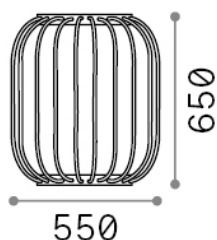

Información general

Exterior - Piso

Ean	8021696293387
Artículo	DJAMBE PT D55 COFFEE
Instalación	Piso
Garantía	5 years
Peso bruto	8.1 kg
Volumen	0.188442 m ³

Información técnica

Peso neto	6.3 kg
Clase de aislamiento	I
Índice de protección	IP44
Temperatura de funcionamiento	-
Dimmer	Non-dimmable
Salida de potencia	220-240 V AC 50/60 Hz
Fuente de alimentación	In-built, included YES (by qualified operators only), electronic

Información de la fuente

Fuente integrada	Integrated LED module
Fuente reemplazable	-
Poder	LED 18W
Emisiones	Indirect
Consumo máximo	max 18,00 W
Características LED	LED SMD
CCT	3000 K
Duración LED (t. 25°C)	30000 h
CRI	> 80
Ángulo del haz de luz	115°
Flujo del haz de luz	2300 lm
Luz útil	1200 lm
Riesgo fotobiológico	EXEMPT