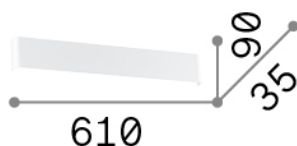

Información de la fuente

Fuente integrada	Integrated LED module
Fuente reemplazable	-
Poder	LED 19,5W
Emisiones	Direct + Indirect
Consumo máximo	max 19,50 W
Características LED	LED SMD
CCT	4000 K
Duración LED (t. 25°c)	50000 h
CRI	> 80
Flujo del haz de luz	2150 lm
Luz útil	1550 lm
Riesgo fotobiológico	1