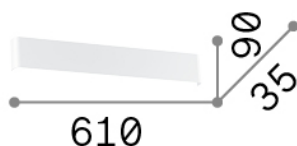

Información general

DECORATIVO - Aplique

Ean	8021696307015
Artículo	DELTA AP D061 4000K BIANCO
Instalación	Aplique
Garantía	5 years
Peso bruto	1.25 kg
Volumen	0.005805 m ³

Información técnica

Peso neto	0.95 kg
Clase de aislamiento	I
Índice de protección	IP20
Temperatura de funcionamiento	0° ~ +40 °C
Dimmer	Non-dimmable
Salida de potencia	220-240 V AC 50/60 Hz
Fuente de alimentación	In-built, included YES (by qualified operators only), electronic

Información de la fuente

Fuente integrada	Integrated LED module
Fuente reemplazable	-
Poder	LED 19,5W
Emisiones	Direct + Indirect
Consumo máximo	max 19,50 W
Características LED	LED SMD
CCT	4000 K
Duración LED (t. 25°c)	50000 h
CRI	> 80
Flujo del haz de luz	2150 lm
Luz útil	1880 lm
Riesgo fotobiológico	1