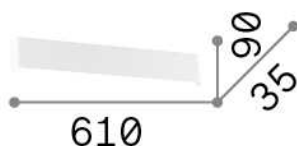

Información de la fuente

Fuente integrada	Integrated LED module
Fuente reemplazable	-
Poder	LED 19,5W
Emisiones	Direct + Indirect
Consumo máximo	max 19,50 W
Características LED	LED SMD
CCT	3000 K
Duración LED (t. 25°c)	50000 h
CRI	> 80
Flujo del haz de luz	2050 lm
Luz útil	1480 lm
Riesgo fotobiológico	1