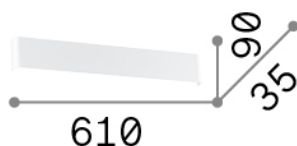

Información general

DECORATIVO - Aplique

Ean	8021696287645
Artículo	DELTA AP D061 3000K BIANCO
Instalación	Aplique
Garantía	5 years
Peso bruto	1.25 kg
Volumen	0.005805 m ³

Información técnica

Peso neto	0.95 kg
Clase de aislamiento	I
Índice de protección	IP20
Temperatura de funcionamiento	0° ~ +40 °C
Dimmer	Non-dimmable
Salida de potencia	220-240 V AC 50/60 Hz
Fuente de alimentación	In-built, included YES (by qualified operators only), electronic

Información de la fuente

Fuente integrada	Integrated LED module
Fuente reemplazable	-
Poder	LED 19,5W
Emisiones	Direct + Indirect
Consumo máximo	max 19,50 W
Características LED	LED SMD
CCT	3000 K
Duración LED (t. 25°c)	50000 h
CRI	> 80
Flujo del haz de luz	2050 lm
Luz útil	1790 lm
Riesgo fotobiológico	1