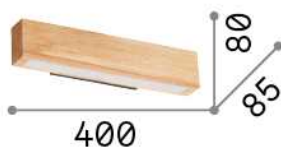

Información general

DECORATIVO - Aplique

Ean	8021696284477
Artículo	CRAFT AP D40
Instalación	Aplique
Garantía	5 years
Peso bruto	1.8 kg
Volumen	0.005676 m ³

Información técnica

Peso neto	0.8 kg
Clase de aislamiento	II
Índice de protección	IP20
Temperatura de funcionamiento	0° ~ +40 °C
Dimmer	Non-dimmable
Salida de potencia	220-240 V AC 50/60 Hz
Fuente de alimentación	In-built, included YES (by qualified operators only), electronic

Información de la fuente

Fuente integrada	Integrated LED module
Fuente reemplazable	-
Poder	LED 13W
Emisiones	Direct
Consumo máximo	max 13,00 W
Características LED	LED SMD
CCT	3000 K
Duración LED (t. 25°c)	20000 h
CRI	> 80
Flujo del haz de luz	1100 lm
Luz útil	880 lm
Riesgo fotobiológico	1