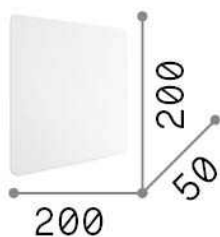

Información general

DECORATIVO - Aplique

Ean	8021696195773
Artículo	COVER AP D20 SQUARE NERO
Instalación	Aplique
Garantía	5 years
Peso bruto	0.95 kg
Volumen	0.0028 m³

Información técnica

Peso neto	0.86 kg
Clase de aislamiento	II
Índice de protección	IP20
Temperatura de funcionamiento	0° ~ +40 °C
Dimmer	Non-dimmable, On-Off
Salida de potencia	220-240 V AC 50/60 Hz
Fuente de alimentación	In-built, included YES (by qualified operators only), electronic

Información de la fuente

Fuente integrada	Integrated LED module
Fuente reemplazable	Replaceable (by qualified operators only)
Poder	LED 11W
Emisiones	Indirect
Consumo máximo	max 11,00 W
Características LED	LED SMD
CCT	3000 K
Duración LED (t. 25°c)	30000 h
CRI	> 90
Flujo del haz de luz	1000 lm
Luz útil	720 lm
Energía de reserva	< 0.50