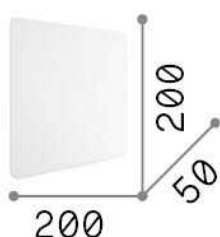

Información de la fuente

Fuente integrada	Integrated LED module
Fuente reemplazable	Replaceable (by qualified operators only)
Poder	LED 11W
Emisiones	Indirect
Consumo máximo	max 11,00 W
Características LED	LED SMD
CCT	3000 K
Duración LED (t. 25°c)	30000 h
CRI	> 90
Flujo del haz de luz	1000 lm
Luz útil	720 lm
Energía de reserva	< 0.50