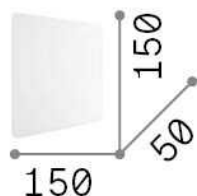

Información general

DECORATIVO - Aplique

Ean	8021696195766
Artículo	COVER AP D15 SQUARE NERO
Instalación	Aplique
Garantía	5 years
Peso bruto	0.57 kg
Volumen	0.001792 m ³

Información técnica

Peso neto	0.51 kg
Clase de aislamiento	II
Índice de protección	IP20
Temperatura de funcionamiento	0° ~ +40 °C
Dimmer	Non-dimmable, On-Off
Salida de potencia	220-240 V AC 50/60 Hz
Fuente de alimentación	In-built, included YES (by qualified operators only), electronic

Información de la fuente

Fuente integrada	Integrated LED module
Fuente reemplazable	Replaceable (by qualified operators only)
Poder	LED 9,5W
Emisiones	Indirect
Consumo máximo	max 9,50 W
Características LED	LED SMD
CCT	3000 K
Duración LED (t. 25°c)	30000 h
CRI	> 90
Flujo del haz de luz	830 lm
Luz útil	470 lm
Energía de reserva	< 0.50