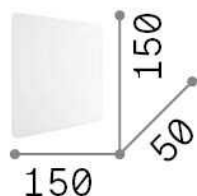

Información general

DECORATIVO - Aplique

Ean	8021696195728
Artículo	COVER AP D15 SQUARE BIANCO
Instalación	Aplique
Garantía	5 years
Peso bruto	0.57 kg
Volumen	0.001792 m ³

Información técnica

Peso neto	0.51 kg
Clase de aislamiento	II
Índice de protección	IP20
Temperatura de funcionamiento	0° ~ +40 °C
Dimmer	Non-dimmable, On-Off
Salida de potencia	220-240 V AC 50/60 Hz
Fuente de alimentación	In-built, included YES (by qualified operators only), electronic

Información de la fuente

Fuente integrada	Integrated LED module
Fuente reemplazable	Replaceable (by qualified operators only)
Poder	LED 9,5W
Emisiones	Indirect
Consumo máximo	max 9,50 W
Características LED	LED SMD
CCT	3000 K
Duración LED (t. 25°c)	30000 h
CRI	> 90
Flujo del haz de luz	830 lm
Luz útil	470 lm
Energía de reserva	< 0.50