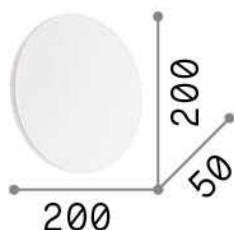

Información de la fuente

Fuente integrada	Integrated LED module
Fuente reemplazable	Replaceable (by qualified operators only)
Poder	LED 11W
Emisiones	Indirect
Consumo máximo	max 11,00 W
Características LED	LED SMD
CCT	3000 K
Duración LED (t. 25°c)	30000 h
CRI	> 90
Flujo del haz de luz	1000 lm
Luz útil	720 lm
Energía de reserva	< 0.50