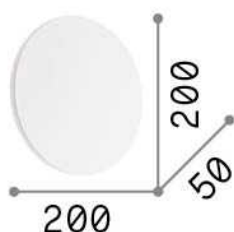

Información de la fuente

Fuente integrada	Integrated LED module
Fuente reemplazable	Replaceable (by qualified operators only)
Poder	LED 11W
Emisiones	Indirect
Consumo máximo	max 11,00 W
Características LED	LED SMD
CCT	3000 K
Duración LED (t. 25°c)	30000 h
CRI	> 90
Flujo del haz de luz	1000 lm
Luz útil	720 lm
Energía de reserva	< 0.50