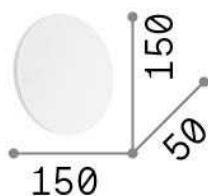

Información de la fuente

Fuente integrada	Integrated LED module
Fuente reemplazable	Replaceable (by qualified operators only)
Poder	LED 9,5W
Emisiones	Indirect
Consumo máximo	max 9,50 W
Características LED	LED SMD
CCT	3000 K
Duración LED (t. 25°c)	30000 h
CRI	> 90
Flujo del haz de luz	830 lm
Luz útil	470 lm
Energía de reserva	< 0.50