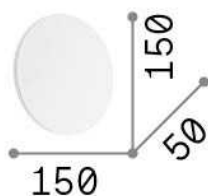

Información general

DECORATIVO - Aplique

Ean	8021696195704
Artículo	COVER AP D15 ROUND BIANCO
Instalación	Aplique
Garantía	5 years
Peso bruto	0.46 kg
Volumen	0.001792 m ³

Información técnica

Peso neto	0.39 kg
Clase de aislamiento	II
Índice de protección	IP20
Temperatura de funcionamiento	0° ~ +40 °C
Dimmer	Non-dimmable, On-Off
Salida de potencia	220-240 V AC 50/60 Hz
Fuente de alimentación	In-built, included YES (by qualified operators only), electronic