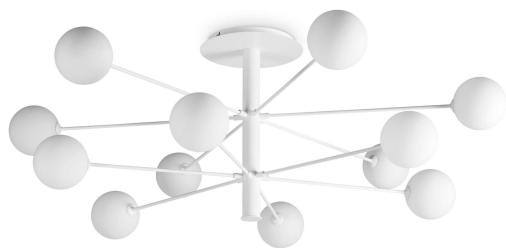

### DECORATIVO - Lámpara de techo

<b>Ean</b>	8021696285252
<b>Artículo</b>	COSMOPOLITAN PL12 BIANCO
<b>Instalación</b>	Lámpara de techo
<b>Garantía</b>	5 years
<b>Peso bruto</b>	10.8 kg
<b>Volumen</b>	0.17871 m <sup>3</sup>