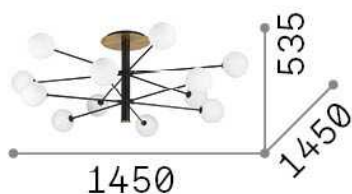

Información de la fuente

Fuente integrada	Light bulb (included)
Fuente reemplazable	Replaceable
Poder	G9 max 12 x 15W
Emisiones	Diffuse
Consumo máximo	-
CCT	3000 K
Bombilla incluida	EAN 8021696209043