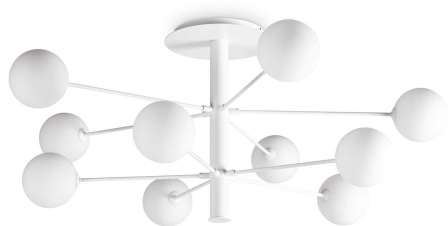

Información general

DECORATIVO - Lámpara de techo

Ean	8021696285245
Artículo	COSMOPOLITAN PL10 BIANCO
Instalación	Lámpara de techo
Garantía	5 years
Peso bruto	9.23 kg
Volumen	0.139722 m ³

Información técnica

Peso neto	6.5 kg
Clase de aislamiento	I
Índice de protección	IP20
Temperatura de funcionamiento	0° ~ +40 °C
Dimmer	Non-dimmable
Salida de potencia	220-240 V AC
Fuente de alimentación	Not required

Información de la fuente

Fuente integrada	Light bulb (included)
Fuente reemplazable	Replaceable
Poder	G9 max 10 x 15W
Emisiones	Diffuse
Consumo máximo	-
CCT	3000 K
Bombilla incluida	EAN 8021696209043