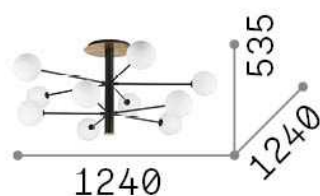

Información general

DECORATIVO - Lámpara de techo

Ean	8021696285245
Artículo	COSMOPOLITAN PL10 BIANCO
Instalación	Lámpara de techo
Garantía	5 years
Peso bruto	9.23 kg
Volumen	0.139722 m ³

Información técnica

Peso neto	6.5 kg
Clase de aislamiento	I
Índice de protección	IP20
Temperatura de funcionamiento	0° ~ +40 °C
Dimmer	Non-dimmable
Salida de potencia	220-240 V AC
Fuente de alimentación	Not required

Información de la fuente

Fuente integrada	Light bulb (included)
Fuente reemplazable	Replaceable
Poder	G9 max 10 x 15W
Emisiones	Diffuse
Consumo máximo	-
CCT	3000 K
Bombilla incluida	EAN 8021696209043