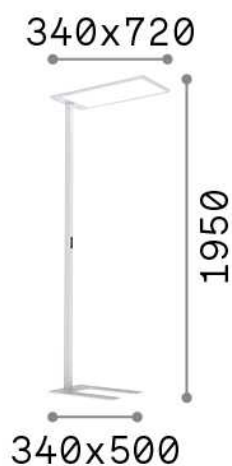

Información general

DECORATIVO - Piso

Ean	8021696306469
Artículo	COMFORT PT 4000K NERO
Instalación	Piso
Garantía	5 years
Peso bruto	14 kg
Volumen	-

Información técnica

Peso neto	12.7 kg
Clase de aislamiento	I
Índice de protección	IP20
Temperatura de funcionamiento	0° ~ +40 °C
Dimmer	Dimmable
Salida de potencia	220-240 V AC 50/60 Hz
Fuente de alimentación	In-built, included NO, electronic

Información de la fuente

Fuente integrada	Integrated LED module
Fuente reemplazable	-
Poder	LED 76W
Emisiones	Direct + Indirect
Consumo máximo	max 76,00 W
Características LED	LED SMD
CCT	4000 K
Duración LED (t. 25°c)	50000 h
CRI	> 80
SDCM	3
Ángulo del haz de luz	95+120°
UGR Máximo	< 16
Flujo del haz de luz	10600 lm
Luz útil	7960 lm
Riesgo fotobiológico	EXEMPT
Energía de reserva	< 0.50