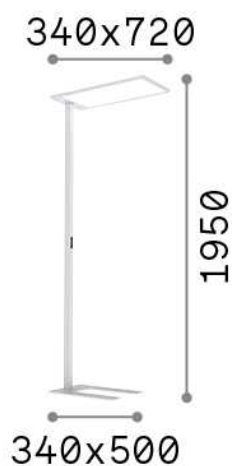

Información general

DECORATIVO - Piso

Ean	8021696306452
Artículo	COMFORT PT 4000K BIANCO
Instalación	Piso
Garantía	5 years
Peso bruto	14 kg
Volumen	-

Información técnica

Peso neto	12.7 kg
Clase de aislamiento	I
Índice de protección	IP20
Temperatura de funcionamiento	0° ~ +40 °C
Dimmer	Dimmable
Salida de potencia	220-240 V AC 50/60 Hz
Fuente de alimentación	In-built, included NO, electronic

Información de la fuente

Fuente integrada	Integrated LED module
Fuente reemplazable	-
Poder	LED 76W
Emisiones	Direct + Indirect
Consumo máximo	max 76,00 W
Características LED	LED SMD
CCT	4000 K
Duración LED (t. 25°c)	50000 h
CRI	> 80
SDCM	3
Ángulo del haz de luz	95+120°
UGR Máximo	< 16
Flujo del haz de luz	10600 lm
Luz útil	7960 lm
Riesgo fotobiológico	EXEMPT
Energía de reserva	< 0.50