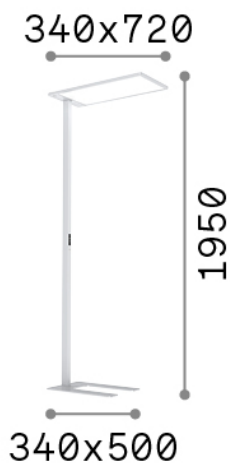

### DECORATIVO - Piso

<b>Ean</b>	8021696296678
<b>Artículo</b>	COMFORT PT 3000K NERO
<b>Instalación</b>	Piso
<b>Garantía</b>	5 years
<b>Peso bruto</b>	14 kg
<b>Volumen</b>	-

## Información técnica

<b>Peso neto</b>	12.7 kg
<b>Clase de aislamiento</b>	I
<b>Índice de protección</b>	IP20
<b>Temperatura de funcionamiento</b>	0° ~ +40 °C
<b>Dimmer</b>	Dimmable
<b>Salida de potencia</b>	220-240 V AC 50/60 Hz
<b>Fuente de alimentación</b>	In-built, included NO, electronic

## Información de la fuente

<b>Fuente integrada</b>	Integrated LED module
<b>Fuente reemplazable</b>	-
<b>Poder</b>	LED 76W
<b>Emisiones</b>	Direct + Indirect
<b>Consumo máximo</b>	max 76,00 W
<b>Características LED</b>	LED SMD
<b>CCT</b>	3000 K
<b>Duración LED (t. 25°c)</b>	50000 h
<b>CRI</b>	> 80
<b>SDCM</b>	3
<b>Ángulo del haz de luz</b>	95+120°
<b>UGR Máximo</b>	< 16
<b>Flujo del haz de luz</b>	10300 lm
<b>Luz útil</b>	7550 lm
<b>Riesgo fotobiológico</b>	EXEMPT
<b>Energía de reserva</b>	< 0.50