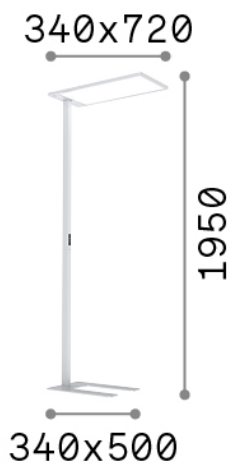

Información general

DECORATIVO - Piso

Ean	8021696296685
Artículo	COMFORT PT 3000K BIANCO
Instalación	Piso
Garantía	5 years
Peso bruto	14 kg
Volumen	-

Información técnica

Peso neto	12.7 kg
Clase de aislamiento	I
Índice de protección	IP20
Temperatura de funcionamiento	0° ~ +40 °C
Dimmer	Dimmable
Salida de potencia	220-240 V AC 50/60 Hz
Fuente de alimentación	In-built, included NO, electronic

Información de la fuente

Fuente integrada	Integrated LED module
Fuente reemplazable	-
Poder	LED 76W
Emisiones	Direct + Indirect
Consumo máximo	max 76,00 W
Características LED	LED SMD
CCT	3000 K
Duración LED (t. 25°c)	50000 h
CRI	> 80
SDCM	3
Ángulo del haz de luz	95+120°
UGR Máximo	< 16
Flujo del haz de luz	10300 lm
Luz útil	7550 lm
Riesgo fotobiológico	EXEMPT
Energía de reserva	< 0.50