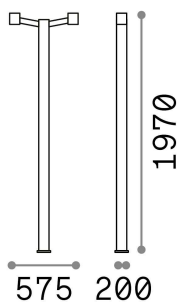

Información general

Exterior - Piso

Ean	8021696249520
Artículo	CLIO MPT2 NERO
Instalación	Piso
Garantía	5 years
Peso bruto	8.36 kg
Volumen	-

Información técnica

Peso neto	7.25 kg
Clase de aislamiento	I
Índice de protección	IP44
Temperatura de funcionamiento	-
Dimmer	Non-dimmable
Salida de potencia	220-240 V AC
Fuente de alimentación	Not required

Información de la fuente

Fuente integrada	Light bulb (not included)
Fuente reemplazable	Replaceable
Poder	E27 max 2 x 42W
Emisiones	Diffuse
Consumo máximo	-
Recomendar bombilla	E27 SFERA 6W 4000K CRI80 BIANCO