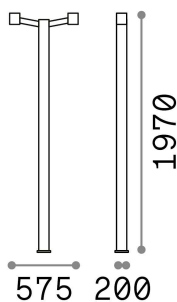

Información general

Exterior - Piso

Ean	8021696249513
Artículo	CLIO MPT2 GRIGIO
Instalación	Piso
Garantía	5 years
Peso bruto	8.36 kg
Volumen	-

Información técnica

Peso neto	7.25 kg
Clase de aislamiento	I
Índice de protección	IP44
Temperatura de funcionamiento	-
Dimmer	Non-dimmable
Salida de potencia	220-240 V AC
Fuente de alimentación	Not required

Información de la fuente

Fuente integrada	Light bulb (not included)
Fuente reemplazable	Replaceable
Poder	E27 max 2 x 42W
Emisiones	Diffuse
Consumo máximo	-
Recomendar bombilla	E27 SFERA 6W 4000K CRI80 BIANCO