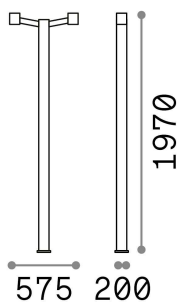

Información general

Exterior - Piso

Ean	8021696249506
Artículo	CLIO MPT2 BIANCO
Instalación	Piso
Garantía	5 years
Peso bruto	8.36 kg
Volumen	-

Información técnica

Peso neto	7.25 kg
Clase de aislamiento	I
Índice de protección	IP44
Temperatura de funcionamiento	-
Dimmer	Non-dimmable
Salida de potencia	220-240 V AC
Fuente de alimentación	Not required

Información de la fuente

Fuente integrada	Light bulb (not included)
Fuente reemplazable	Replaceable
Poder	E27 max 2 x 42W
Emisiones	Diffuse
Consumo máximo	-
Recomendar bombilla	E27 SFERA 6W 4000K CRI80 BIANCO