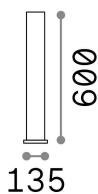

Información general

Exterior - Piso

Ean	8021696249483
Artículo	CLIO MPT1 NERO
Instalación	Piso
Garantía	5 years
Peso bruto	1.64 kg
Volumen	-

Información técnica

Peso neto	1.36 kg
Clase de aislamiento	I
Índice de protección	IP44
Temperatura de funcionamiento	-
Dimmer	Non-dimmable
Salida de potencia	220-240 V AC
Fuente de alimentación	Not required

Información de la fuente

Fuente integrada	Light bulb (not included)
Fuente reemplazable	Replaceable
Poder	E27 max 1 x 42W
Emisiones	Diffuse
Consumo máximo	-
Recomendar bombilla	E27 SFERA 6W 4000K CRI80 BIANCO