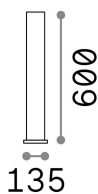

## Exterior - Piso

<b>Ean</b>	8021696249476
<b>Artículo</b>	CLIO MPT1 GRIGIO
<b>Instalación</b>	Piso
<b>Garantía</b>	5 years
<b>Peso bruto</b>	1.64 kg
<b>Volumen</b>	-