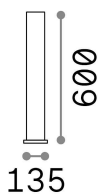

Información general

Exterior - Piso

Ean	8021696249469
Artículo	CLIO MPT1 BIANCO
Instalación	Piso
Garantía	5 years
Peso bruto	1.64 kg
Volumen	-

Información técnica

Peso neto	1.36 kg
Clase de aislamiento	I
Índice de protección	IP44
Temperatura de funcionamiento	-
Dimmer	Non-dimmable
Salida de potencia	220-240 V AC
Fuente de alimentación	Not required

Información de la fuente

Fuente integrada	Light bulb (not included)
Fuente reemplazable	Replaceable
Poder	E27 max 1 x 42W
Emisiones	Diffuse
Consumo máximo	-
Recomendar bombilla	E27 SFERA 6W 4000K CRI80 BIANCO