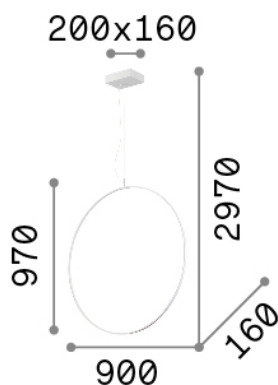

Información general

DECORATIVO - Suspensión

Ean	8021696291437
Artículo	CIRCUS SP D90 NERO
Instalación	Suspensión
Garantía	5 years
Peso bruto	3.35 kg
Volumen	0.08464 m ³

Información técnica

Peso neto	1.19 kg
Clase de aislamiento	II
Índice de protección	IP20
Temperatura de funcionamiento	0° ~ +40 °C
Dimmer	Non-dimmable
Salida de potencia	220-240 V AC 50/60 Hz
Fuente de alimentación	In-built, included YES (by qualified operators only), electronic

Información de la fuente

Fuente integrada	Integrated LED module
Fuente reemplazable	-
Poder	LED 40W
Emisiones	Diffuse
Consumo máximo	max 40,00 W
Características LED	LED SMD
CCT	3000 K
Duración LED (t. 25°c)	20000 h
SDCM	3
Flujo del haz de luz	4850 lm
Luz útil	2320 lm
Riesgo fotobiológico	EXEMPT