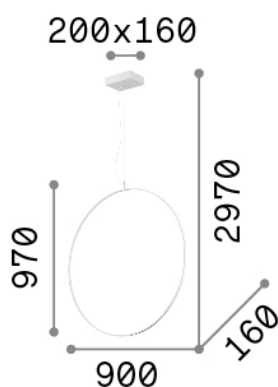

### DECORATIVO - Suspensión

<b>Ean</b>	8021696291420
<b>Artículo</b>	CIRCUS SP D90 BIANCO
<b>Instalación</b>	Suspensión
<b>Garantía</b>	5 years
<b>Peso bruto</b>	3.35 kg
<b>Volumen</b>	0.08464 m <sup>3</sup>

## Información técnica

<b>Peso neto</b>	1.19 kg
<b>Clase de aislamiento</b>	II
<b>Índice de protección</b>	IP20
<b>Temperatura de funcionamiento</b>	0° ~ +40 °C
<b>Dimmer</b>	Non-dimmable
<b>Salida de potencia</b>	220-240 V AC 50/60 Hz
<b>Fuente de alimentación</b>	In-built, included YES (by qualified operators only), electronic

## Información de la fuente

<b>Fuente integrada</b>	Integrated LED module
<b>Fuente reemplazable</b>	-
<b>Poder</b>	LED 40W
<b>Emisiones</b>	Diffuse
<b>Consumo máximo</b>	max 40,00 W
<b>Características LED</b>	LED SMD
<b>CCT</b>	3000 K
<b>Duración LED (t. 25°c)</b>	20000 h
<b>SDCM</b>	3
<b>Flujo del haz de luz</b>	4850 lm
<b>Luz útil</b>	3040 lm
<b>Riesgo fotobiológico</b>	EXEMPT