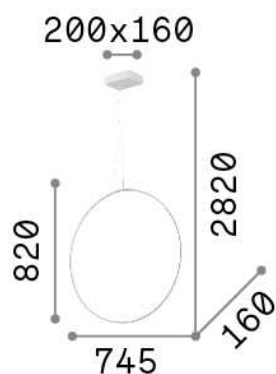

Información general

DECORATIVO - Suspensión

Ean	8021696291390
Artículo	CIRCUS SP D74 BIANCO
Instalación	Suspensión
Garantía	5 years
Peso bruto	2.69 kg
Volumen	0.05929 m ³

Información técnica

Peso neto	1.13 kg
Clase de aislamiento	II
Índice de protección	IP20
Temperatura de funcionamiento	0° ~ +40 °C
Dimmer	Non-dimmable
Salida de potencia	220-240 V AC 50/60 Hz
Fuente de alimentación	In-built, included YES (by qualified operators only), electronic

Información de la fuente

Fuente integrada	Integrated LED module
Fuente reemplazable	-
Poder	LED 36W
Emisiones	Diffuse
Consumo máximo	max 36,00 W
Características LED	LED SMD
CCT	3000 K
Duración LED (t. 25°c)	20000 h
SDCM	3
Flujo del haz de luz	4250 lm
Luz útil	2440 lm
Riesgo fotobiológico	EXEMPT