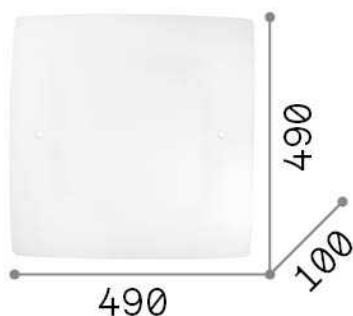

Información general

DECORATIVO - Lámpara de techo

Ean	8021696044293
Artículo	CELINE PL4
Instalación	Lámpara de techo
Garantía	5 years
Peso bruto	3.3 kg
Volumen	0.04669 m ³

Información técnica

Peso neto	2.54 kg
Clase de aislamiento	I
Índice de protección	IP20
Temperatura de funcionamiento	0° ~ +40 °C
Dimmer	Non-dimmable
Salida de potencia	220-240 V AC
Fuente de alimentación	Not required

Información de la fuente

Fuente integrada	Light bulb (not included)
Fuente reemplazable	Replaceable
Poder	E27 max 4 x 60W
Emisiones	Diffuse
Consumo máximo	-
Recomendar bombilla	E27 SFERA 4W 3000K CRI80 BIANCO