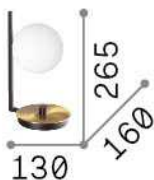

Información de la fuente

Fuente integrada	Light bulb (included)
Fuente reemplazable	Replaceable
Poder	G9 max 1 x 15W
Emisiones	Diffuse
Consumo máximo	-
Bombilla incluida	EAN 8021696209043