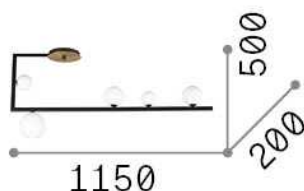

Información general

DECORATIVO - Lámpara de techo

Ean	8021696273631
Artículo	BIRDS PL5
Instalación	Lámpara de techo
Garantía	5 years
Peso bruto	5.31 kg
Volumen	0.153504 m ³

Información técnica

Peso neto	2.8 kg
Clase de aislamiento	II
Índice de protección	IP20
Temperatura de funcionamiento	0° ~ +40 °C
Dimmer	Non-dimmable
Salida de potencia	220-240 V AC
Fuente de alimentación	Not required

Información de la fuente

Fuente integrada	Light bulb (included)
Fuente reemplazable	Replaceable
Poder	G9 max 5 x 15W
Emisiones	Diffuse
Consumo máximo	-
Bombilla incluida	EAN 8021696209043