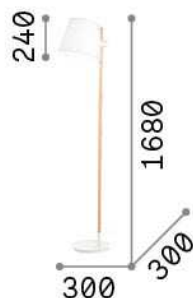

### DECORATIVO - Piso

<b>Ean</b>	8021696282084
<b>Artículo</b>	AXEL PT1 NERO
<b>Instalación</b>	Piso
<b>Garantía</b>	5 years
<b>Peso bruto</b>	7.51 kg
<b>Volumen</b>	-

## Información técnica

<b>Peso neto</b>	5.2 kg
<b>Clase de aislamiento</b>	II
<b>Índice de protección</b>	IP20
<b>Temperatura de funcionamiento</b>	0° ~ +40 °C
<b>Dimmer</b>	Non-dimmable
<b>Salida de potencia</b>	220-240 V AC
<b>Fuente de alimentación</b>	Not required

## Información de la fuente

<b>Fuente integrada</b>	Light bulb (not included)
<b>Fuente reemplazable</b>	Replaceable
<b>Poder</b>	E27 max 1 x 60W
<b>Emisiones</b>	Direct + Indirect
<b>Consumo máximo</b>	-
<b>Recomendar bombilla</b>	E27 GLOBO D125 08W 3000K CRI80 TRASP