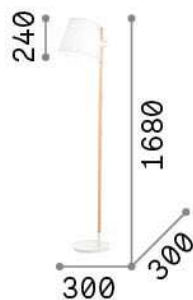

### DECORATIVO - Piso

<b>Ean</b>	8021696272245
<b>Artículo</b>	AXEL PT1 BIANCO
<b>Instalación</b>	Piso
<b>Garantía</b>	5 years
<b>Peso bruto</b>	7.51 kg
<b>Volumen</b>	-

## Información de la fuente

<b>Fuente integrada</b>	Light bulb (not included)
<b>Fuente reemplazable</b>	Replaceable
<b>Poder</b>	E27 max 1 x 60W
<b>Emisiones</b>	Diffuse
<b>Consumo máximo</b>	-
<b>Recomendar bombilla</b>	E27 GLOBO D125 08W 3000K CRI80 TRASP