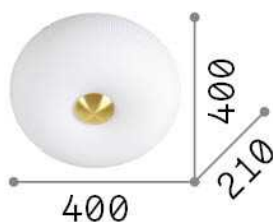

Información de la fuente

Fuente integrada	Light bulb (included)
Fuente reemplazable	Replaceable
Poder	GX53 max 3 x 15W
Emisiones	Diffuse
Consumo máximo	-
Bombilla incluida	EAN 8021696123936