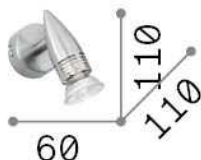

Información general

DECORATIVO - Aplique

Ean	8021696009377
Artículo	ALFA AP1 NICKEL
Instalación	Aplique
Garantía	5 years
Peso bruto	0.23 kg
Volumen	0.001024 m ³

Información técnica

Peso neto	0.17 kg
Clase de aislamiento	I
Índice de protección	IP20
Temperatura de funcionamiento	0° ~ +40 °C
Dimmer	Non-dimmable
Salida de potencia	220-240 V AC
Fuente de alimentación	Not required
Ajustabilidad	YES

Información de la fuente

Fuente integrada	Light bulb (included)
Fuente reemplazable	Replaceable
Poder	GU10 max 1 x 50W
Emisiones	Direct
Consumo máximo	-
Bombilla incluida	EAN 8021696123943